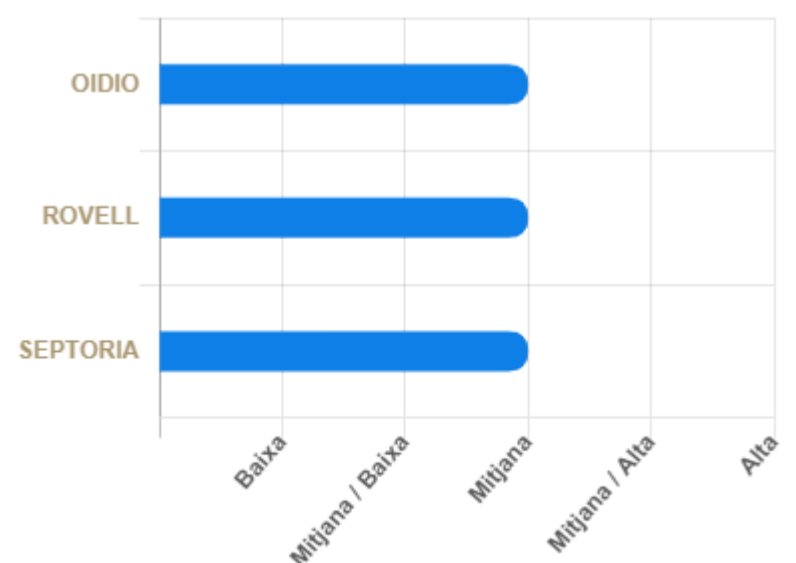

RESISTÈNCIA A MALALTIES

Pl. Josep Pané, 1 · 25230 Mollerussa (Lleida) - +34 973 600 458

www.agrusa.com - agrusa@agrusa.com