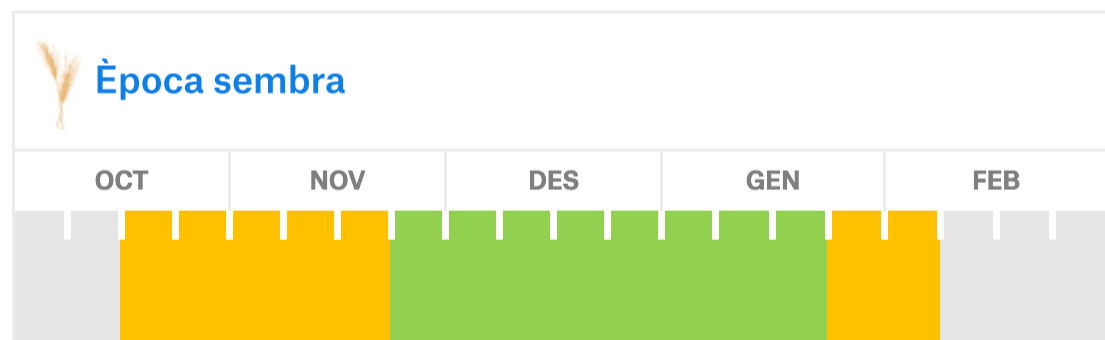

Civada rossa

PREVISIÓ

Rusticitat i farratge

PREVISIÓ

PREVISIÓ és una civada molt precoç, de **gra ros**. És la civada de referència per la seva adaptació a terrenys pobres i secans semi-àrids.

PREVISIÓ, per les seves tiges més fines que altres civades, produeix un farratge d'una altíssima qualitat, molt apreciat pels ramaders.

PREVISIÓ, una bona opció:

- Per rusticitat
- Per precocitat
- Per qualitat del farratge

ZONA DE CULTIU

COLOR GRA

Ros

CARACTERÍSTIQUES AGRONÒMIQUES

CICLE	Alternatiu
PRECOCITAT	Molt Precoç
ALÇADA	Mitja / Alta
RESISTÈNCIA A L'AJAGUT	Mitja
APTITUD	Gra - Farratge