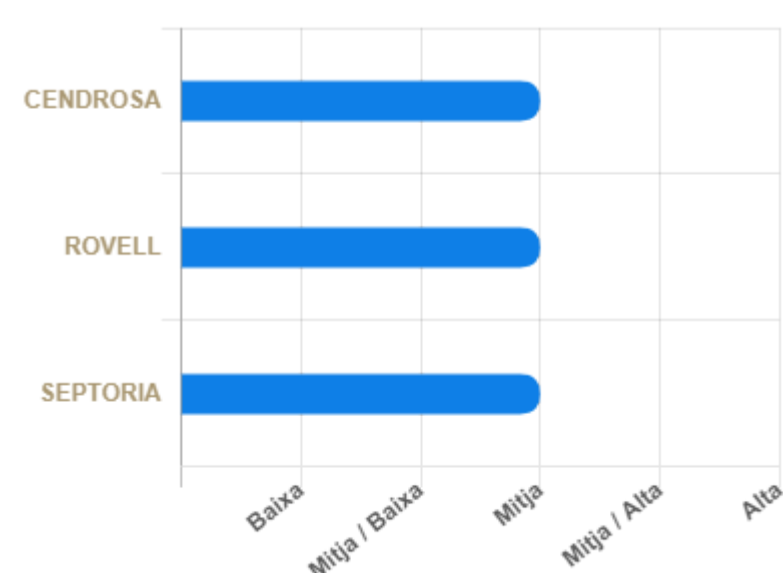

RESISTÈNCIA A MALALTIES

Pl. Josep Pané, 1 · 25230 Mollerussa (Lleida) - +34 973 600 458

www.agrusa.com - agrusa@agrusa.com