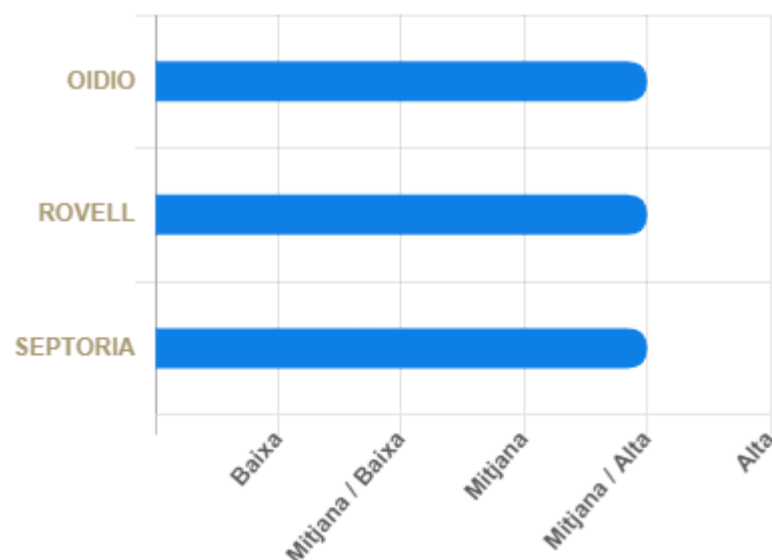

RESISTÈNCIA A MALALTIES

Pl. Josep Pané, 1 · 25230 Mollerussa (Lleida) - +34 973 600 458

www.agrusa.com - agrusa@agrusa.com