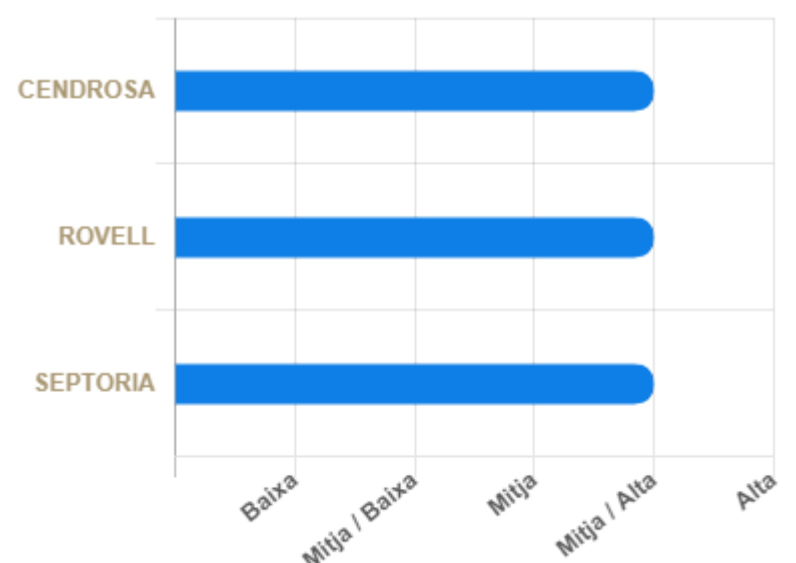

RESISTÈNCIA A MALALTIES

Pl. Josep Pané, 1 · 25230 Mollerussa (Lleida) - +34 973 600 458

www.agrusa.com - agrusa@agrusa.com