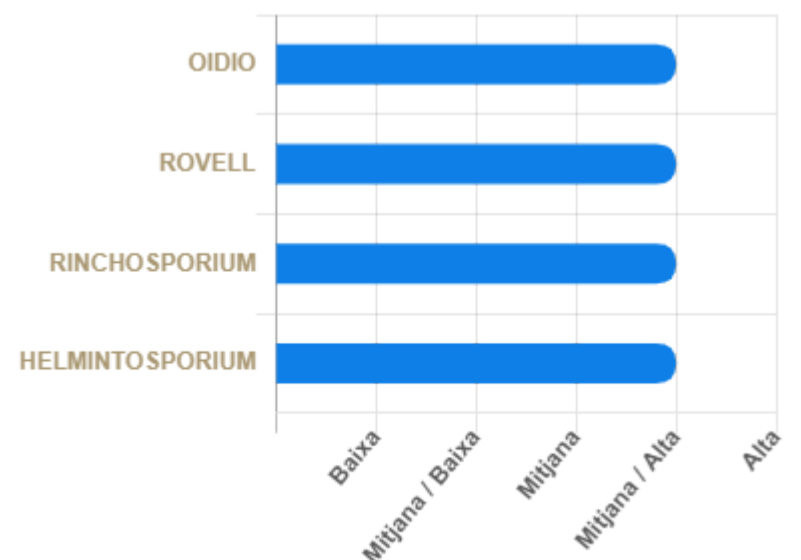

RESISTÈNCIA A MALALTIES

Pl. Josep Pané, 1 · 25230 Mollerussa (Lleida) - +34 973 600 458

www.agrusa.com - agrusa@agrusa.com