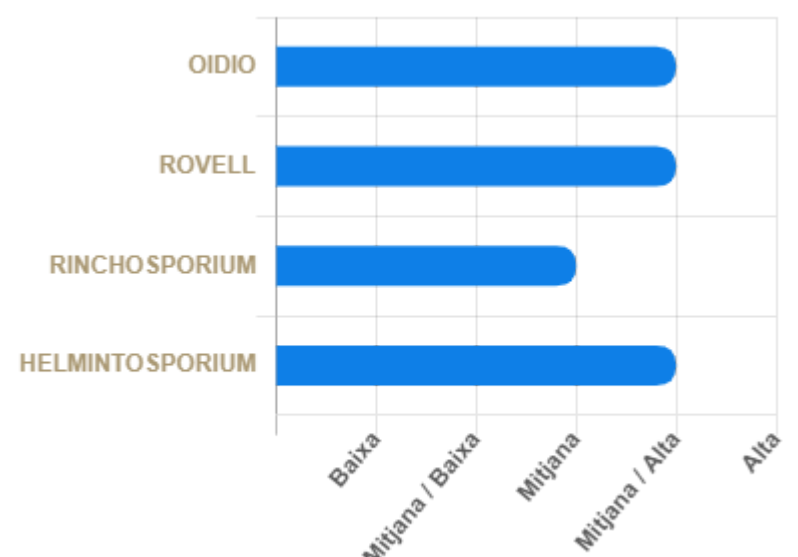

2 carreres

Època de sembra

Dosis de sembra

190 a 230 kg/ha

CARACTERÍSTIQUES AGRONÒMIQUES

CICLE	Hivern
PRECOCITAT	Precoç
TALLA	Mitja / Alta
QUALITAT	Pinso

RESISTÈNCIA A MALALTIES

Pl. Josep Pané, 1 · 25230 Mollerussa (Lleida) - +34 973 600 458