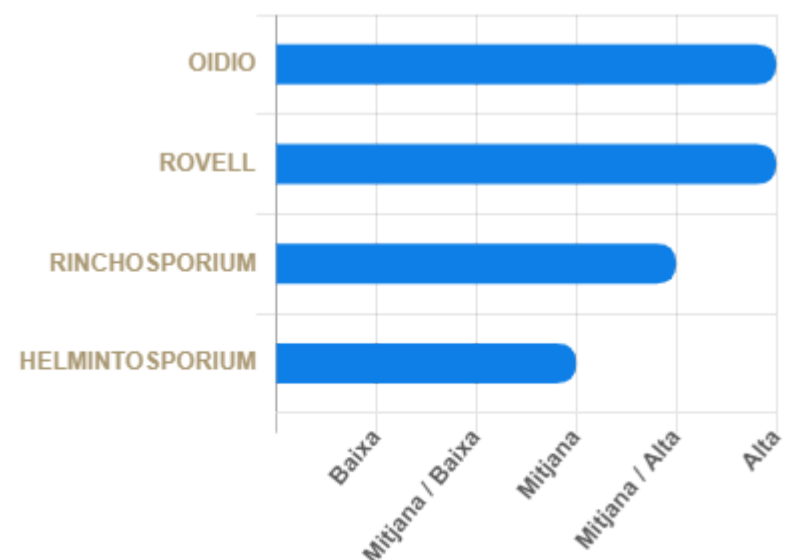

PIXEL destaca per la seva **productivitat**, essent la varietat més productiva en zones fredes de la red GENVCE 2021.

PIXEL, nova genética en ordi de 6 carreres.

Per secans mitjans i frescos.

ZONA DE CULTIU

ESPIGA

6 carreres

Dosis de sembra

170 a 220 kg/ha

CARACTERÍSTIQUES AGRONÒMIQUES

 CICLE	Hivern
 PRECOCITAT	Precoç
 TALLA	Mitja
 QUALITAT	Pinso

RESISTÈNCIA A MALALTIES

Pl. Josep Pané, 1 · 25230 Mollerussa (Lleida) - +34 973 600 458