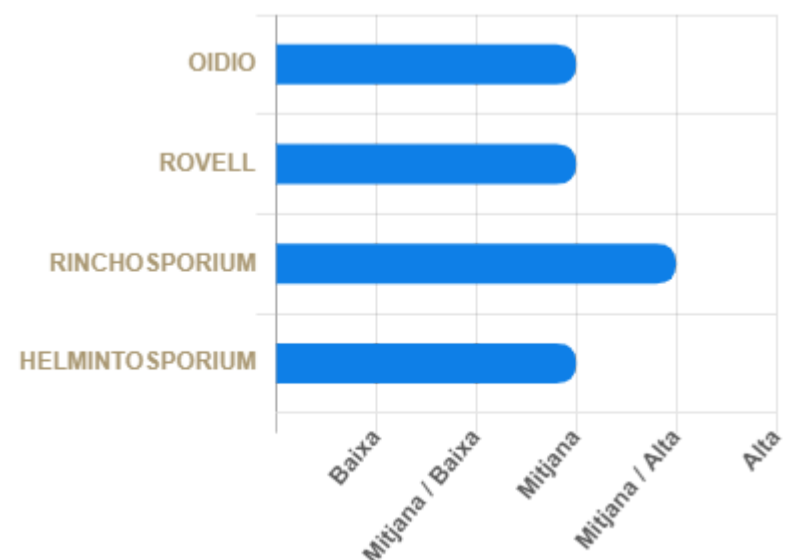

RESISTÈNCIA A MALALTIES

Pl. Josep Pané, 1 · 25230 Mollerussa (Lleida) - +34 973 600 458

www.agrusa.com - agrusa@agrusa.com