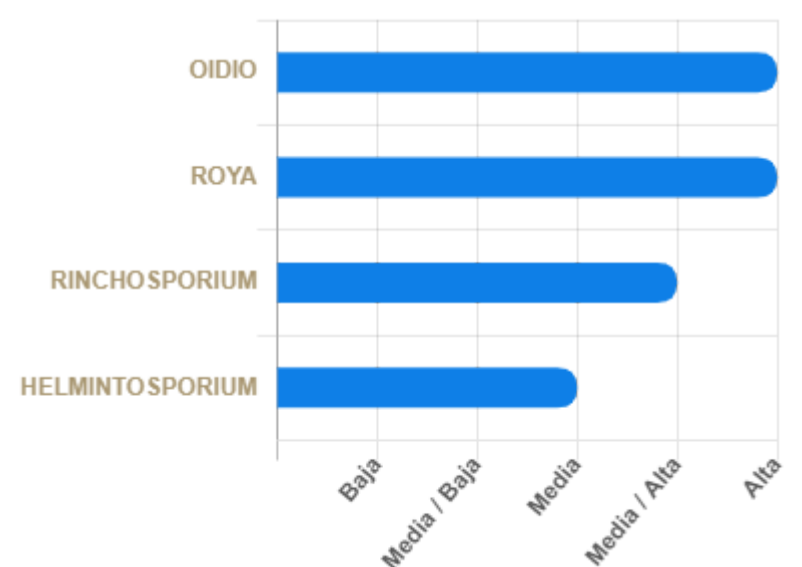

RESISTENCIA A ENFERMEDADES

Pl. Josep Pané, 1 · 25230 Mollerussa (Lleida) - +34 973 600 458

www.agrusa.com - agrusa@agrusa.com