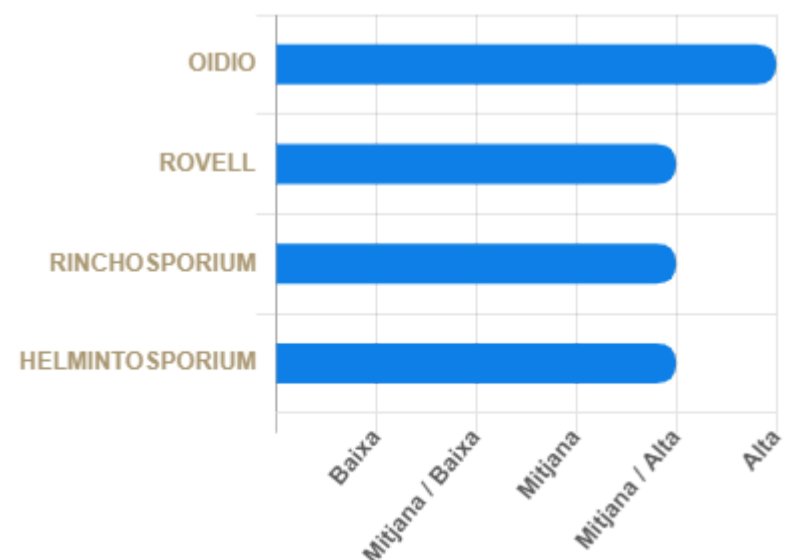

RESISTÈNCIA A MALALTIES

Pl. Josep Pané, 1 · 25230 Mollerussa (Lleida) - +34 973 600 458

www.agrusa.com - agrusa@agrusa.com