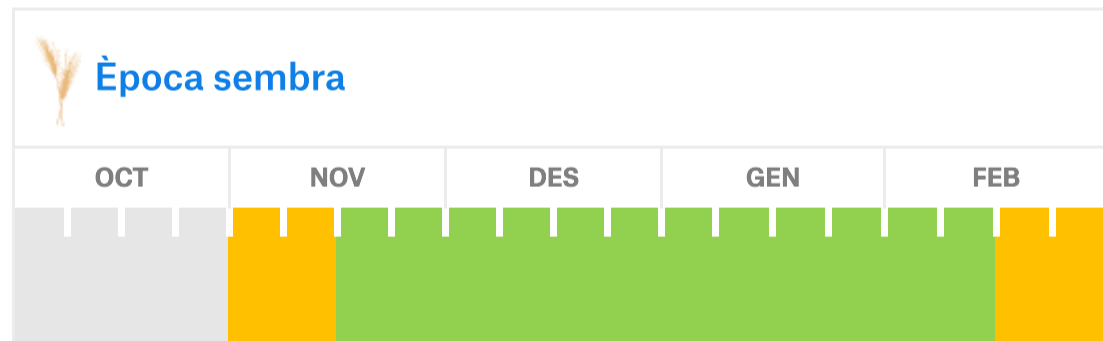

Ordi alternatiu VALERIAN

Novetat!

Precocitat, precocitat i precocitat!

VALERIAN

VALERIAN és un ordi amb el que assolir elevats rendiments i que a més, per la seva precocitat és totalment compatible amb una segona collita. És una varietat de port baix i gran resistència a l'ajagut.

VALERIA és un **ordi malter**, essent una de les poques noves varietats seleccionades per a la seva validació per l'industria maltera a França.

VALERIAN, per precocitat, potencial productiu i sanitat.

ZONA DE CULTIU

ESPIGA

2 carreres