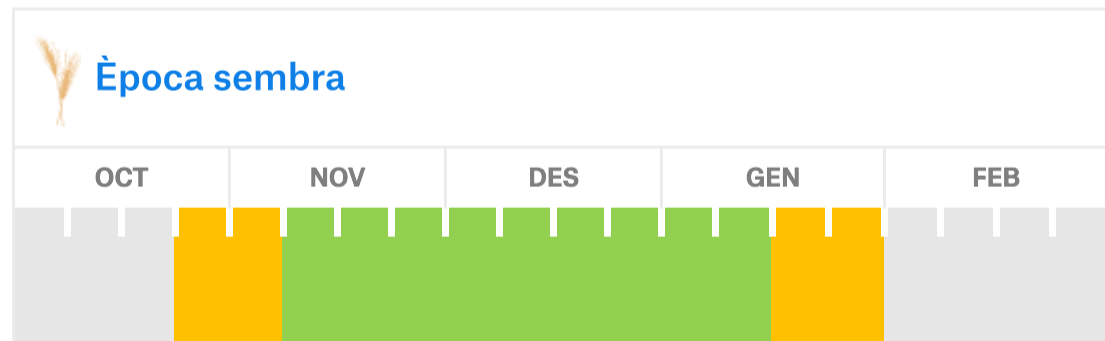

LAUREATE té una gran qualitat maltera, el que junt amb les seves virtuts agronòmiques l'han convertit en una de les més sembrades a Europa.

LAUREATE, una de les varietats preferides dels malters europeus.

Està homologada per Malters i Cervesers d'Espanya.

ZONA DE CULTIU

ESPIGA

2 carreres

Dosis de sembra

190 a 210 kg/ha

CARACTERÍSTIQUES AGRONÒMIQUES

CICLE	Alternatiu
PRECOCITAT	Semiprecoç
ALÇADA	Mitja / Alta
QUALITAT	Maltera