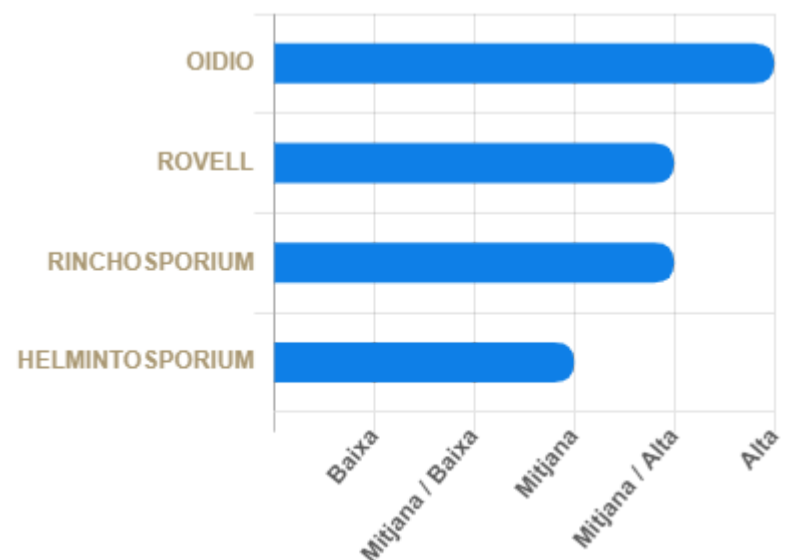

RESISTÈNCIA A MALALTIES

Pl. Josep Pané, 1 · 25230 Mollerussa (Lleida) - +34 973 600 458

www.agrusa.com - agrusa@agrusa.com