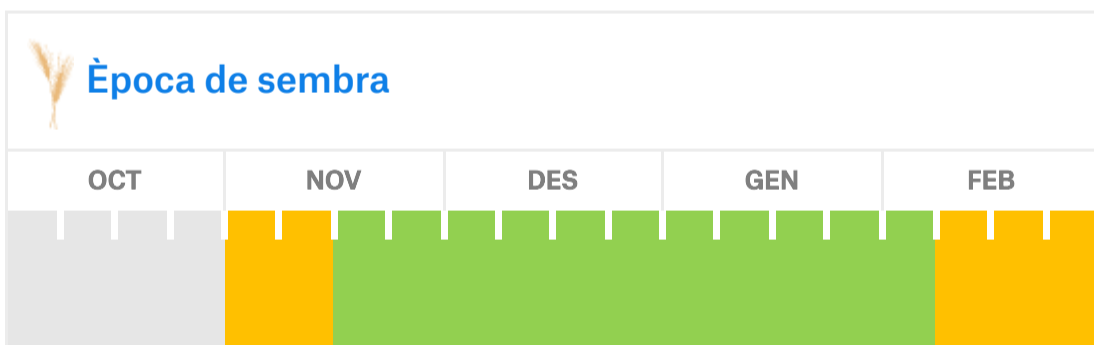

FOCUS, una aposta segura!

Garantía de bons rendiments en tot tipus de terrenys i condicions.

ZONA DE CULTIU

ESPIGA

2 carreres

Dosis de sembra

170 a 240 kg/ha

CARACTERÍSTIQUES AGRONÒMIQUES