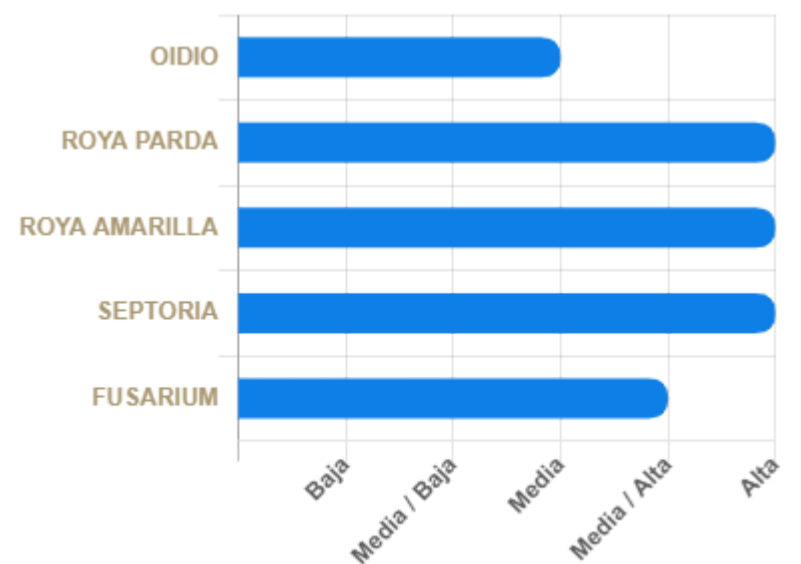

ZONA DE CULTIVO

PRECOCIDAD

Muy precoz

Dosis de Siembra

170 a 270 kg/ha

CARACTERÍSTICAS AGRONÓMICAS

CICLO	Alternativo
TALLA	Media / Alta
APTITUD	Grano - Forraje

RESISTENCIA A ENFERMEDADES