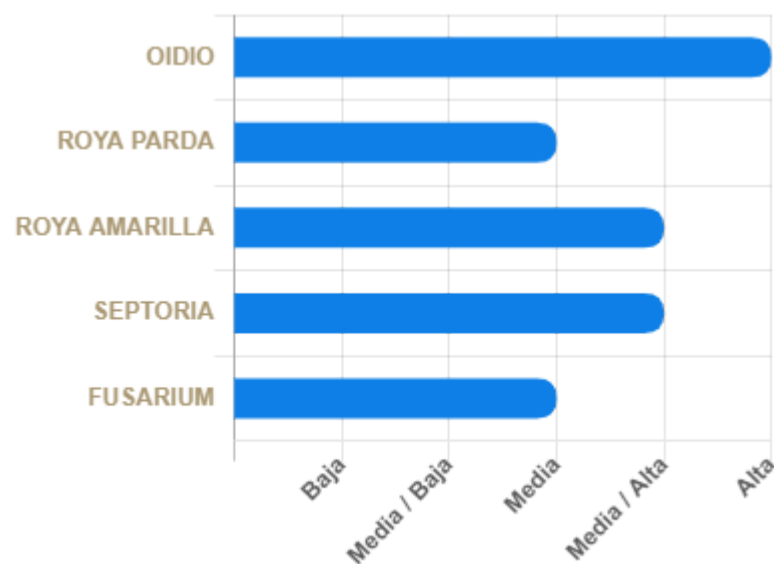

RESISTENCIA A ENFERMEDADES

Pl. Josep Pané, 1 · 25230 Mollerussa (Lleida) - +34 973 600 458

www.agrusa.com - agrusa@agrusa.com