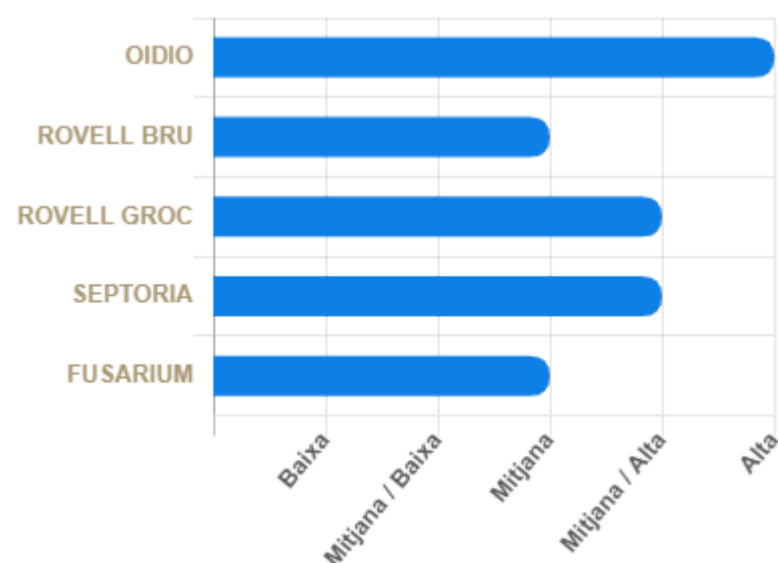

RESISTÈNCIA A MALALTIES

Pl. Josep Pané, 1 · 25230 Mollerussa (Lleida) - +34 973 600 458

www.agrusa.com - agrusa@agrusa.com