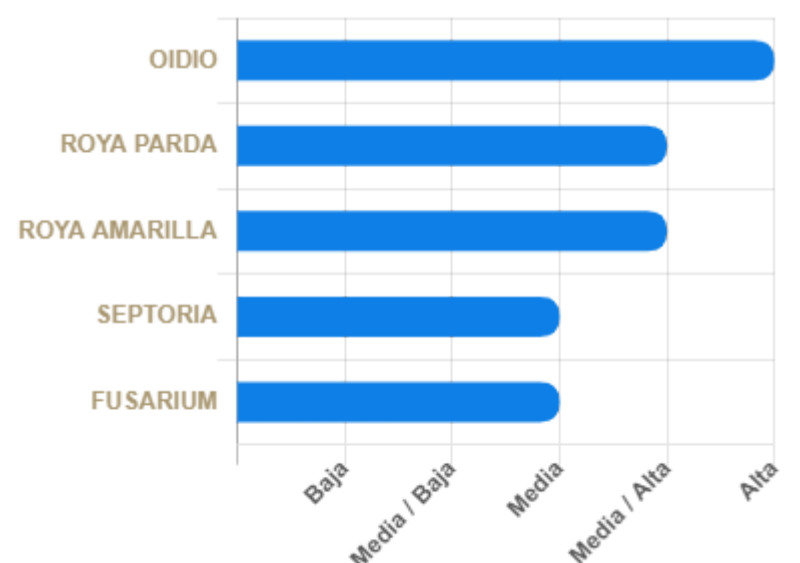

RESISTENCIA A ENFERMEDADES

Pl. Josep Pané, 1 · 25230 Mollerussa (Lleida) - +34 973 600 458

www.agrusa.com - agrusa@agrusa.com