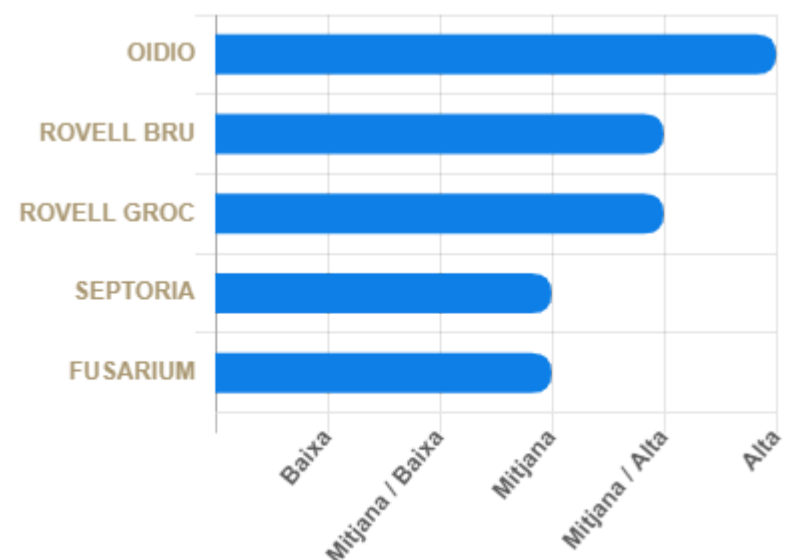

RESISTÈNCIA A MALALTIES

Pl. Josep Pané, 1 · 25230 Mollerussa (Lleida) - +34 973 600 458

www.agrusa.com - agrusa@agrusa.com