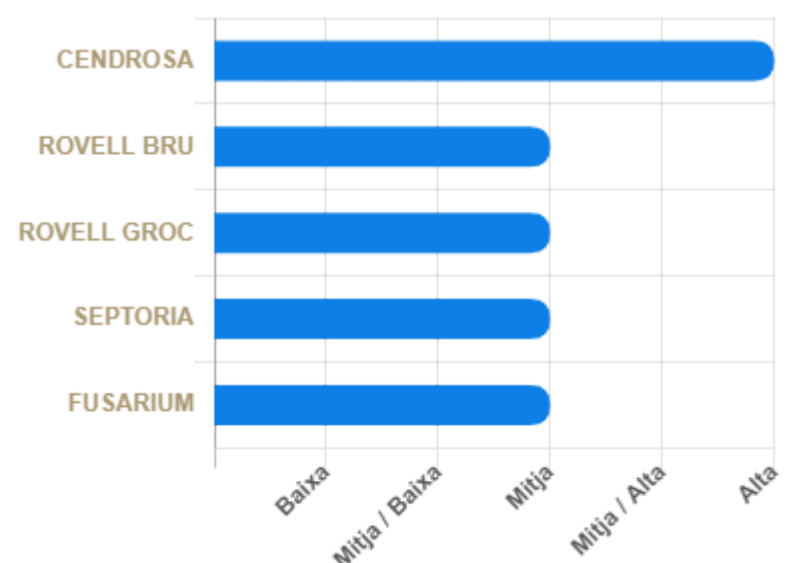

RESISTÈNCIA A MALALTIES

Pl. Josep Pané, 1 · 25230 Mollerussa (Lleida) - +34 973 600 458

www.agrusa.com - agrusa@agrusa.com