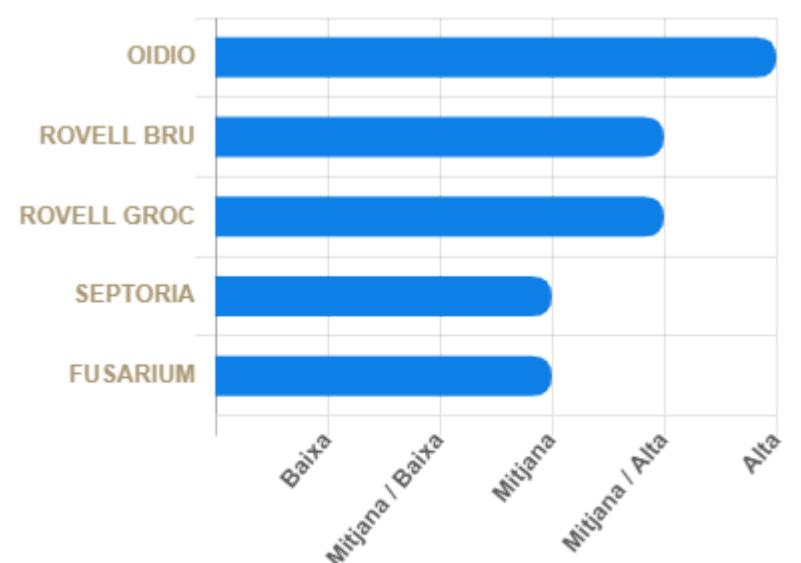

RESISTÈNCIA A MALALTIES

Pl. Josep Pané, 1 · 25230 Mollerussa (Lleida) - +34 973 600 458

www.agrusa.com - agrusa@agrusa.com